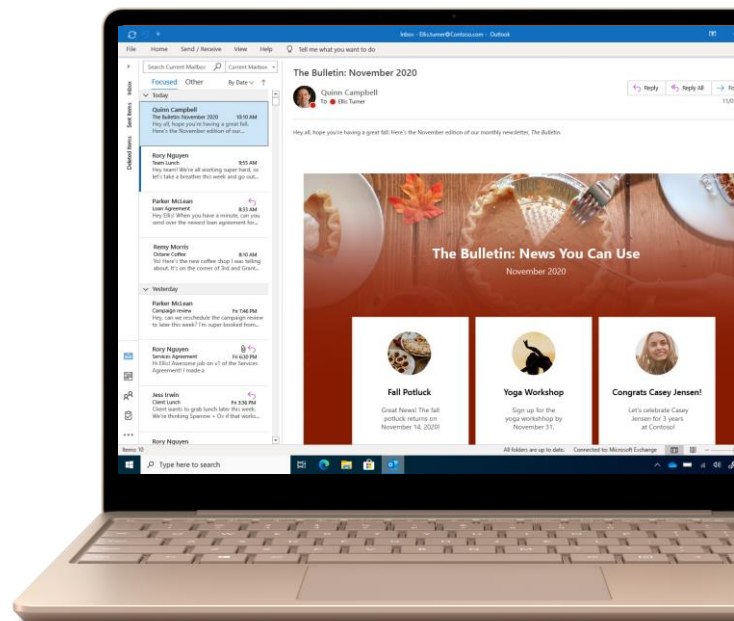

Surface para empresas desbloquea más valor

Ahorra tiempo y dinero. Proporciona tranquilidad a tu equipo de TI. Surface te permite agilizar la implementación, administrar fácilmente los dispositivos y depender de la seguridad de confianza de Microsoft.

El estilo y la productividad van muy bien juntos

Destaca tu estilo con tu portátil con una selección de colores modernos y sorprendentes. Mira y haz más en una pantalla táctil amplia.

- Con un peso de tan solo 1110 g (2,45 libras), podrás llevar Surface Laptop Go vayas donde vayas.
- Elige entre colores que complementan tu estilo y un acabado de teclado que resiste el uso diario. Disponible en platino, azul hielo y arenisca.⁶
- Cuenta con más espacio en pantalla y trabaja con naturalidad para maximizar tu productividad, con una brillante pantalla táctil PixelSense™ de 12,4"™⁷ con bisagras estrechas y la emblemática relación de aspecto 3:2 de Surface.